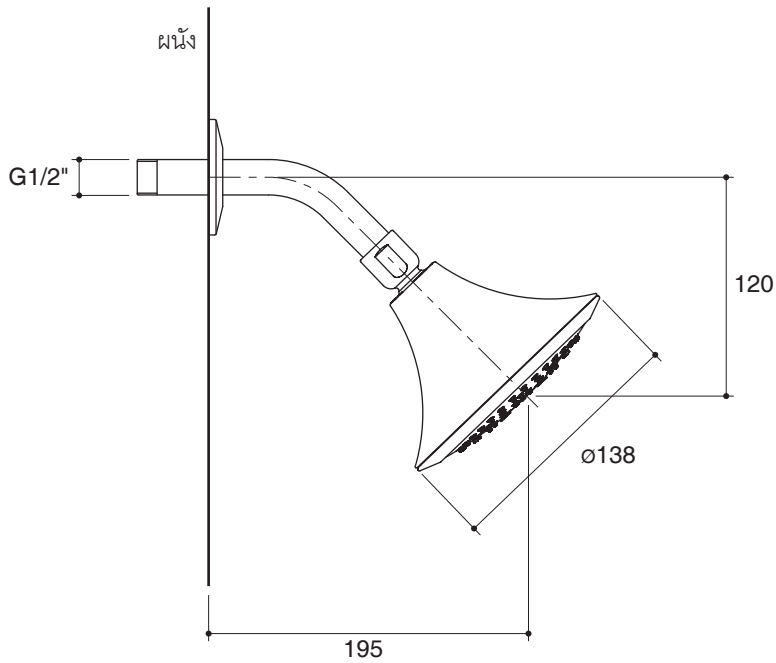

Features

- Brass construction
- G1/2" threaded connection
- Complements with Finial suite
- Katalyst technology

SINGLE FUNCTION KATALYST SHOWERHEAD WITH ARM AND FLANGE

K-16351X-AK

Codes/Standards Applicable

Product Specification:

The showerhead shall be made of brass construction. Product shall feature a G1/2" threaded. Product shall include Katalyst technology. Product shall complements with Finial suite. Showerhead shall be Kohler Model K-16351X-AK-CP.

FINIAL

Installation Notes

Install this product according to the installation guide.

Dimensions are approximate.
Unit: mm

Product Diagram

คุณลักษณะ

- ผลิตจากทองเหลือง
- เกลียวข้อต่อ G1/2"
- เข้ากับก๊อกน้ำชุด พีเนี่ยล
- ฝักบัวระบบแคตทาลิส

พีเนี่ยล

ข้อสังเกตสำหรับการติดตั้ง

ติดตั้งผลิตภัณฑ์โดยใช้คู่มือข้อแนะนำการติดตั้ง

ขนาดระยะแสดงค่าโดยประมาณ
หน่วย: มม.

ภาพแสดงผลิตภัณฑ์

ชุดฝักบัวก้านแข็งระบบแคตทอลิสและก้านฝักบัว รุ่น พีเนี่ยล
หน้า 4/4
1069817-X4-A